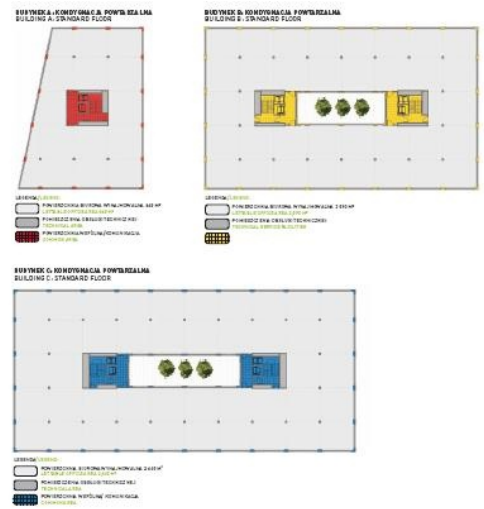

Standardowe wykończenie | Standard fit-out

Klimatyzacja Air conditioning	Recepcja Reception
Podnoszone podłogi Raised floor	Ochrona budynku Security
Podwieszany sufit Suspended ceiling	Kable światłowodowe Fiber optics
Okablowanie telefoniczne Telephone cabling	Kontrola dostępu do budynku Access control
Okablowanie komputerowe Computer cabling	Uchylne okna Openable windows
Okablowanie elektryczne Power cabling	Dwustronne zasilanie Emergency power supply
Czujniki dymu Smoke detectors	BMS BMS
Wykładzina Carpeting	

Plan piętra | Floor plan

Kontakt | Contact

+48 12 294 94 30
Dodatkowe informacje
More information